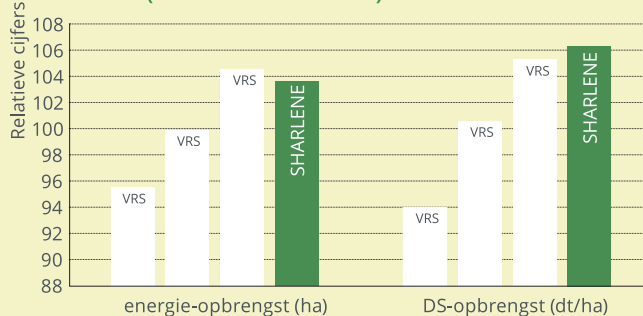

Morfologie

- middelgrote zeer volumineuze planten

Zaaiadvies

- geschikt voor alle grondsoorten

Zaadichtheid

- zandgrond/lichte bodem:
85.000 - 88.000 planten/
- vochtige, koude grond:
85.000 - 88.000 planten/ha

Officieel onderzoek snijmais 2019
Samenvatting Duitsland /13 locaties)

plaats
5

Bron: Staphyt 2019, locaties: Gaurettersheim (BY), Laupheim/Biberach (BW), Neukirchen-Vluyn (NRW), Oberhummel (BY), Bad Oldesloe (SH), Winsen (NS), Alt Karin (MB), Steinhöfel (BB), Möttingen (BY), Bakum (NS), Perwez (BE), Brügge (BE), Dobraschütz (TH); 30 Testelementen; VRS = vereeningssoort

Officieel onderzoek snijmais 2019
3 locaties (West + BeNeLux)

Bron: Staphyt 2019, locaties: Neukirchen-Vluyn (NRW), Bad Oldesloe (SH), Winsen (NS), Perwez (BE), Brügge (BE); 30 Testelementen; VRS = vereeningssoort