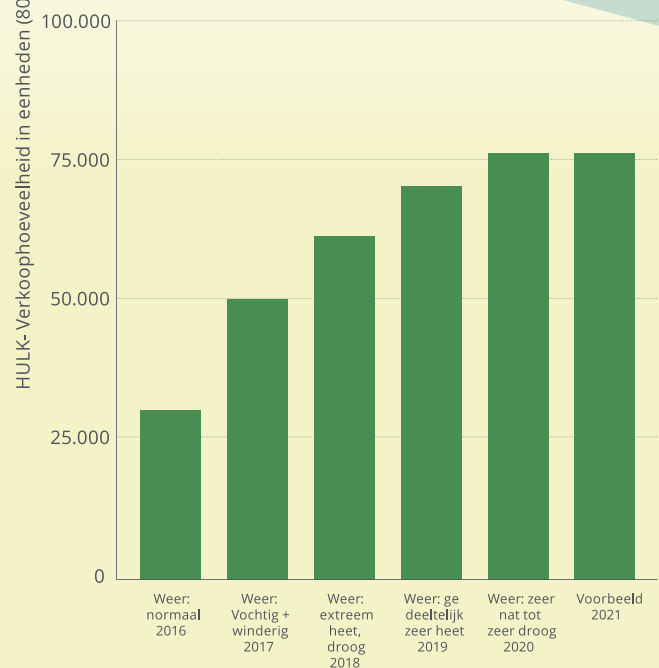

Morfologie

- indrukwekkende imposante plant met veel volume voor de beste silo-opbrengst

Zaaiadvies

- voor alle grondsoorten geschikt, ook voor koude gronden een dunne uitzaai wordt aanbevolen

Zaadichtheid

- zandgrond/lichte bodem: ~ 85.000 - 88.000 planten/ha
- vochtige, koude grond: ~ 85.000 - 88.000 planten/ha

Stijgende populariteit in extreme jaren

HULK

Rijptijd: middenvroeg

FAO NL: S ~240 / K ~240

Korreltype: tussensoort (meer het flint-type)