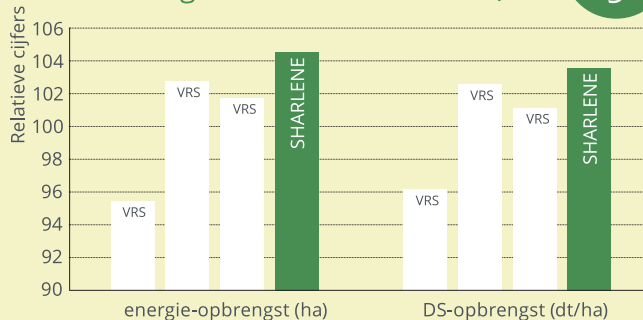

Morfologie

- middelgrote zeer volumineuze planten

Zaaiadvies

- geschikt voor alle grondsoorten

Zaadichtheid

- zandgrond/lichte bodem:
85.000 - 88.000 planten/
- vochtige, koude grond:
85.000 - 88.000 planten/ha

Officieel onderzoek snijmais 2019
Samenvatting Duitsland /13 locaties)

plaats
5

Bron: Staphyt 2019, locaties: Gaurettersheim (BY), Laupheim/Biberach (BW), Neukirchen-Vluyn (NRW), Oberhummel (BY), Bad Oldesloe (SH), Winsen (NS), Alt Karin (MB), Steinhöfel (BB), Möttingen (BY), Bakum (NS), Perwez (BE), Brügge (BE), Dobraschütz (TH); 30 Testelementen; VRS = vereeningssoort

Officieel onderzoek snijmais 2019
3 locaties (West + BeNeLux)

Bron: Staphyt 2019, locaties: Neukirchen-Vluyn (NRW), Bad Oldesloe (SH), Winsen (NS), Perwez (BE), Brügge (BE); 30 Testelementen; VRS = vereeningssoort