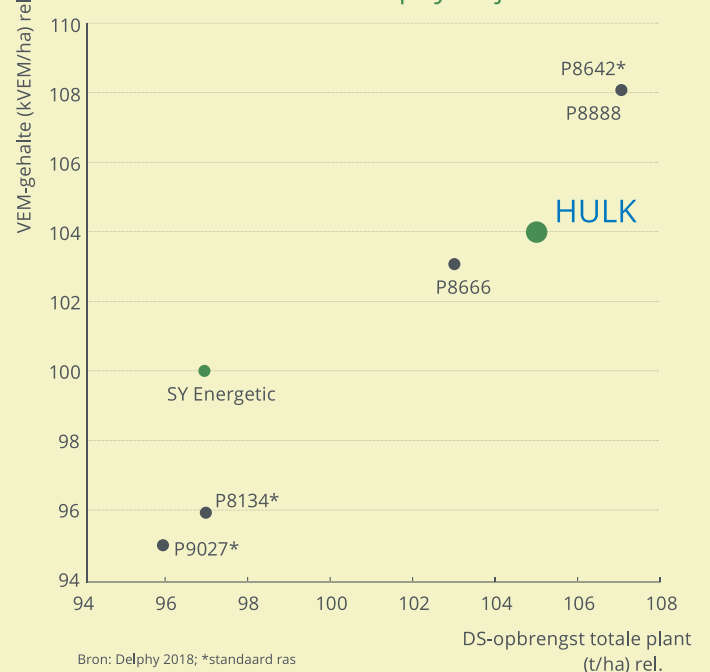

- zandgrond/lichte bodem: ~ 85.000 - 88.000 planten/ha
- vochtige, koude grond: ~ 85.000 - 88.000 planten/ha

Stijgende populariteit in extreme jaren

HULK

Rijptijd: middenvroeg

FAO NL: S ~240 / K ~240

Korreltype: tussensoort (meer het flint-type)

Teeltdoel: korrelmaïs, silo, biogas, CCM

Eigenschappen

- bovengemiddelde opbrengst en een hoge totale opbrengst
- zeer goede restplantverteerbaarheid
- een zekere teelt dankzij de goede HTR- en fusariumresistentie
- zeer goede opbrengsten voor ieder teeltdoel

Morfologie

- indrukwekkende imposante plant met veel volume voor de beste silo-opbrengst

Zaaiadvies

- voor alle grondsoorten geschikt, ook voor koude gronden
- een dunne uitzaai wordt aanbevolen

Zaadichtheid

- zandgrond/lichte bodem: ~ 75.000 - 82.000 planten/ha
- vochtige, koude grond: ~ 75.000 - 82.000 planten/ha

De juiste keus voor massa en kwaliteit.

Officieel onderzoek Delphy snijmaïs 2018

Kijk voor meer informatie en bestellen op [Farmers4all.nl](https://farmers4all.nl)